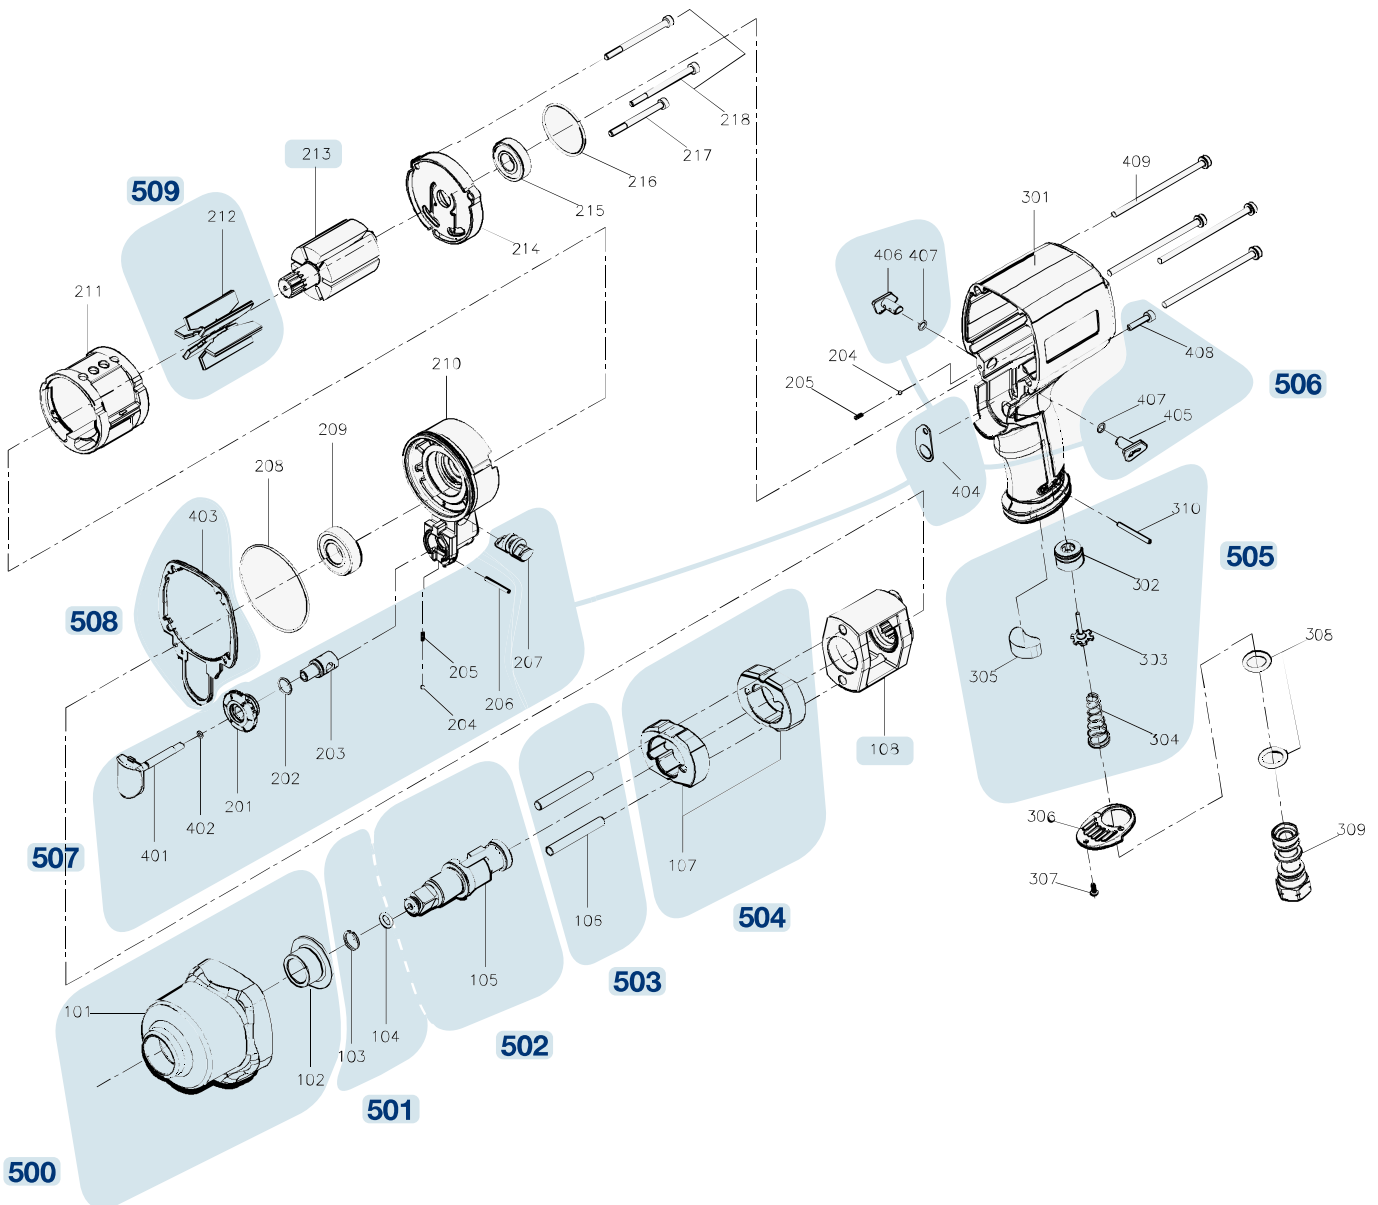

Ersatzteile 9013 M

Spare parts · Pièces de rechange

Pos	HAZET No.	Bezeichnung	Designation	Désignation	
108	9013 M-01	Schlagwerk-Korb	Striking mechanism frame	Cage de mécanisme de frappe	1
213	9013 M-02	Rotor	Rotor	Rotor	1
500	9013 M-03/2	Gehäuse · vorne · Inhalt: 101 · 102	Housing · front · Contents: 101 · 102	Boîtier · avant · Contenu : 101 · 102	2
501	9013 M-04/2	Ring Satz · Inhalt: 103 · 104	Ring set · Contents: 103 · 104	Jeu de bagues · Contenu : 103 · 104	2
502	9013 M-05/3	Vierkant · mit Ring Satz · Inhalt: 103 · 104 · 105	Square · with ring set · Contents: 103 · 104 · 105	Carré · avec jeu de bagues · Contenu : 103 · 104 · 105	3
503	9013 M-06/2	Stift · Inhalt: 106 (2x)	Pin · Contents: 106 (2x)	Goupille · Contenu : 106 (2x)	2

Pos	HAZET No.	Bezeichnung	Designation	Désignation	
504	9013 M-07/2	Schlagwerk- / Hammer Satz · Inhalt: 107 (2x)	Striking mechanism / hammer set · Contents: 107 (2x)	Jeu de mécanismes de frappe / de marteaux · Contenu : 107 (2x)	2
505	9013 M-08/2	Ventil-Einheit · Inhalt: 302 · 303 · 304 · 305 · 310	Valve unit · Contents: 302 · 303 · 304 · 305 · 310	Unité de soupape · Contenu : 302 · 303 · 304 · 305 · 310	5
506	9013 M-09/7	Umschalter · Inhalt: 207 · 404 · 405 · 406 · 407 (2x) · 408	Toggle switch · Contents: 207 · 404 · 405 · 406 · 407 (2x) · 408	Commutateur · Contenu : 207 · 404 · 405 · 406 · 407 (2x) · 408	7
507	9013 M-010/8	Betätigungshebel · Inhalt: 201 · 202 · 203 · 204 · 205 · 206 · 401 · 402	Operating lever · Contents: 201 · 202 · 203 · 204 · 205 · 206 · 401 · 402	Gâchette · Contenu : 201 · 202 · 203 · 204 · 205 · 206 · 401 · 402	8
508	9013 M-011/5	Gehäusedichtung · Inhalt: 403 (5x)	Housing seal · Contents: 403 (5x)	Joint de boîtier · Contenu : 403 (5x)	5
509	9013 M-012/6	Lamellen · Inhalt: 212 (6x)	Blades · Contents: 212 (6x)	Lamelles · Contenu : 212 (6x)	6